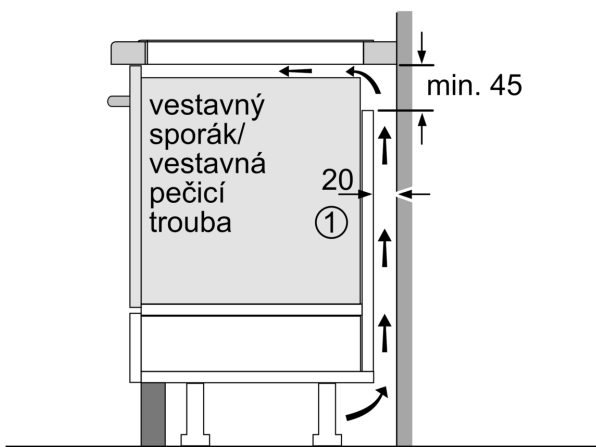

Instalace

- rozměry spotřebiče (V x Š x H): 51 x 802 x 522 mm
- rozměry pro vestavbu (V x Š x H) : 51 x 750 x 490 - 500 mm
- min. tloušťka pracovní desky: 16 mm
- příkon: 7.4 kW
- PowerManagement : v případě potřeby omezí maximální výkon (závisí na pojistkové ochraně elektrické instalace)

**Serie 6, Indukční varná deska, 80 cm,
Černá, instalace na pracovní desku
bez rámečku
PVW831HB1E**

Rozměry v mm

Rozměry v mm

A: Min. vzdálenost od výřezu varného panelu ke stěně

B: Vzdálenost mezi povrchem pracovní desky a horní hranou přední části trouby musí být 30 mm

Viz prostorové požadavky trouby

Pracovní deska, do které se varná deska instaluje, musí vydržet zátěž asi 60 kg. V případě potřeby je nutné použít odpovídající spodní konstrukci

C	D	E
585-600	50	≥ 35
> 600	≥ 50	≥ 50

A: Odsazená hloubka

①

Je nutné počítat s větrací štěrbinou

rozměry v mm

Rozměry v mm

①
Je nutné počítat
s větrací šěrbinou.

Rozměry v mm