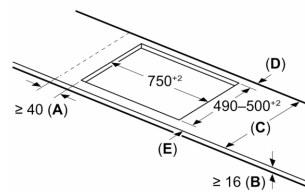

Instalace

- rozměry spotřebiče (V x Š x H): 51 x 802 x 522 mm
- rozměry pro vestavbu (V x Š x H) : 51 x 750 x 490 - 500 mm
- min. tloušťka pracovní desky: 16 mm
- příkon: 7.4 kW
- PowerManagement : v případě potřeby omezí maximální výkon (závisí na pojistkové ochraně elektrické instalace)

**Serie 6, Indukční varná deska, 80 cm,
Černá, instalace na pracovní desku
bez rámečku
PVW831HB1E**

Rozměry v mm

Rozměry v mm

A: Min. vzdálenost od výřezu varného panelu ke stěně

B: Vzdálenost mezi povrchem pracovní desky a horní hranou přední části trouby musí být 30 mm