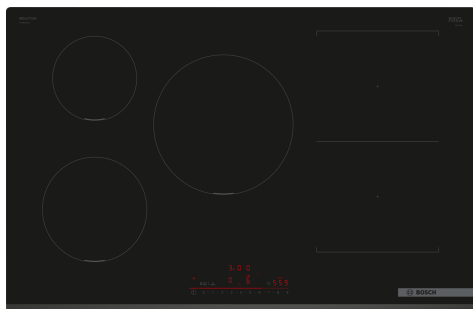

**Serie 6, Indukční varná deska, 80 cm,
Černá, instalace na pracovní desku
bez rámečku
PVW831HB1E**

zvláštní příslušenství

HEZ390090	Wok pánve s mřížkou a poklicí
HEZ9ES100	Vařič na espresso
HEZ9FE280	Pečicí pánve Ø 18 / 28 cm
HEZ9SE030	Sada nádobí
HEZ9SE040	4dílná sada nádobí
HEZ9SE060	6 dílná sada nádobí

Technické údaje

Označení produktové řady:	Varná deska s ovládním
Konstrukce:	Vestavné
Typ:	elektrický
Počet varných zón:	5
Požadovaná velikost otvoru pro instalaci (v x š x h): ...	51 x 750-750 x 490-500 mm
Šířka:	802 mm
Rozměry spotřebiče:	51 x 802 x 522 mm
Rozměry zabaleného spotřebiče:	130 x 950 x 600 mm
Hmotnost netto:	13.1 kg
Hmotnost brutto:	16.8 kg
Ukazatel zbytkového tepla:	Separátní
Umístění ovládacího panelu:	Vpředu
Základní materiál povrchu:	sklokeramika
Materiál povrchu:	Černá
Délka přívodního kabelu:	100.0 cm
EAN:	4242005394432
Napětí:	220-240 V
Frekvence:	50; 60 Hz

Serie 6, Indukční varná deska, 80 cm, Černá, instalace na pracovní desku bez rámečku PVW831HB1E

Varná deska DirectSelect +: přímé a jednoduché ovládání.

- 80 cm: komfortní prostor pro 5 hrnce nebo pánve